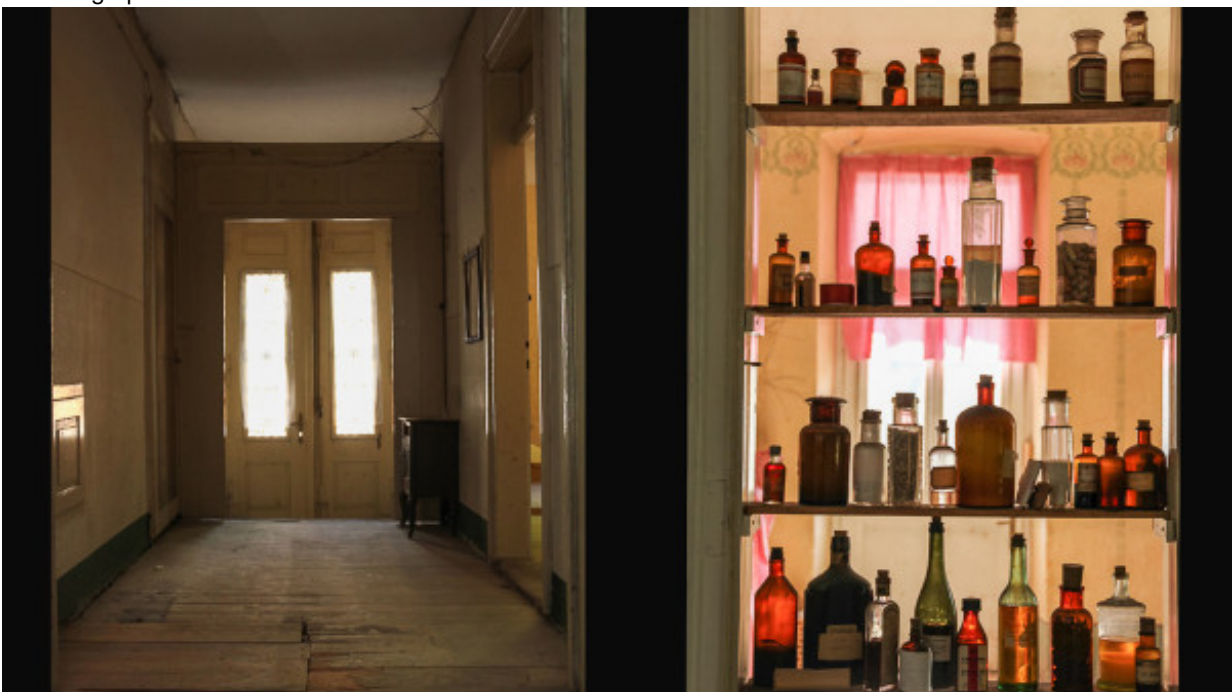

© Photographer: Jonathan Rinn